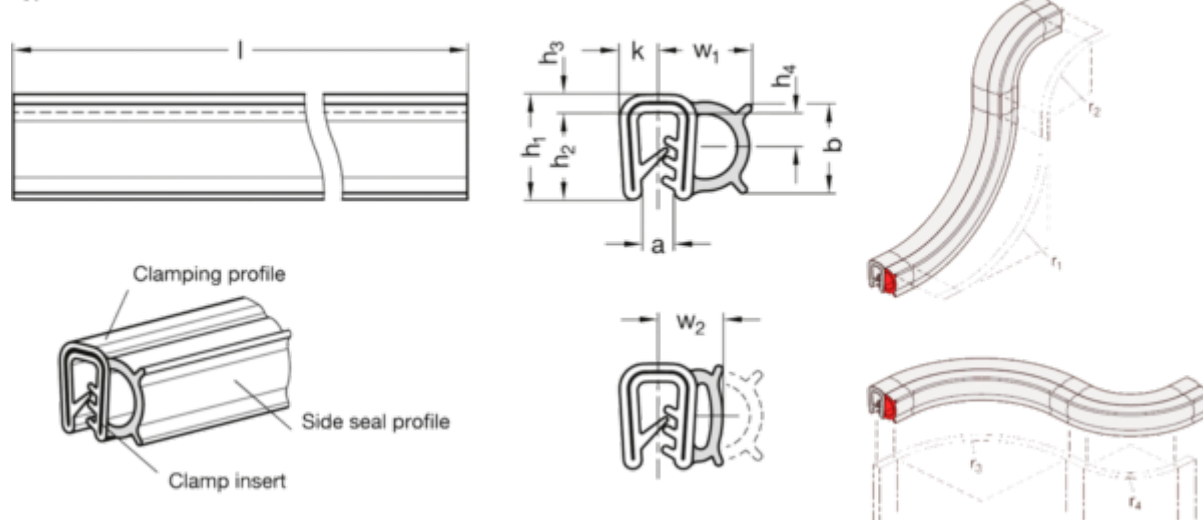

Varenummer: 202180EPDM13D50

Beskrivelse: E+G tætningsliste GN 2180-EPDM-13-D-50

## Mål

Type D

a	= 1 - 3.5	r1	= 40
b	= 11	r2	= 50
h1	= 13	r3	= 100
h2	= 10.75	r4	= 80
h3	= 2.25	Vægt i (g)	= 7500
h4	= 4.5	w1	= 11.25
l (Meter)	= 50	w2 up to 50%	= 8.75
k	= 4.75		